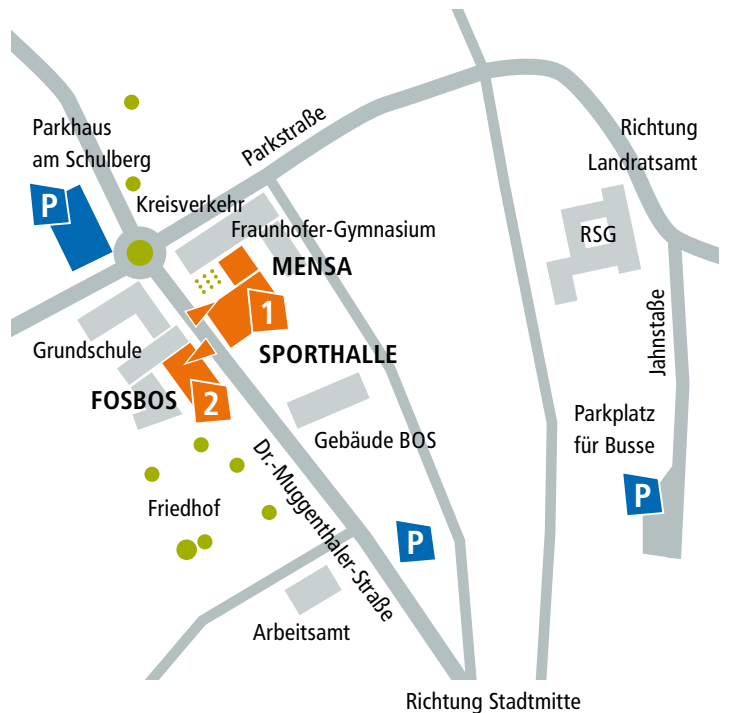

Übersicht Schulberg Cham