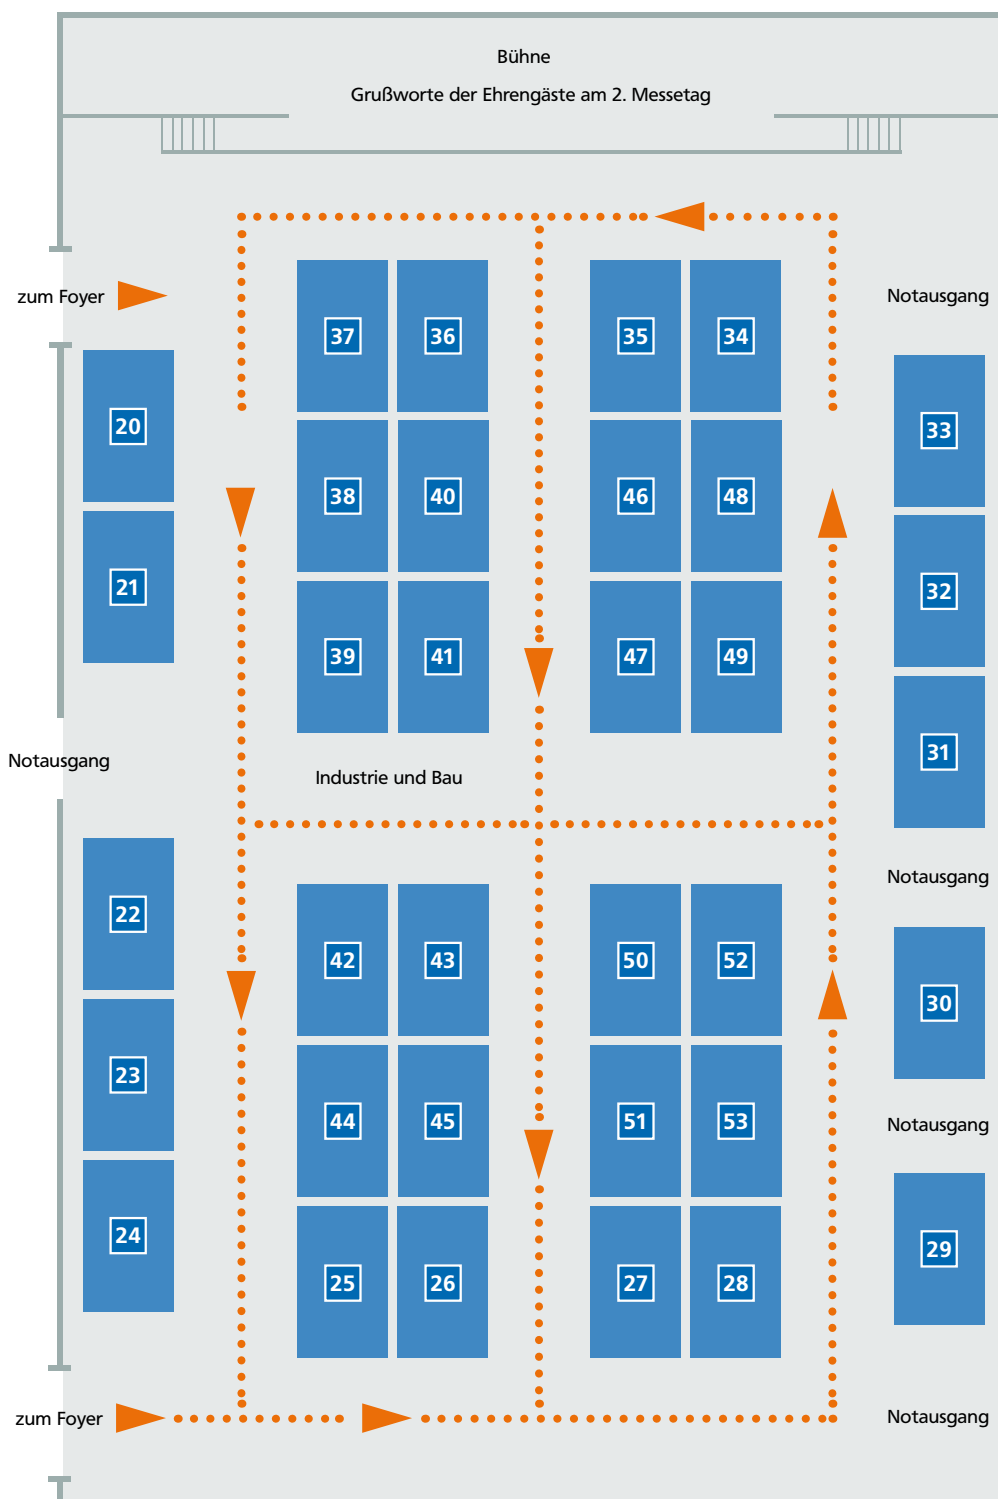

- 20** Zollner
- 21** GOLDSTEIG Käsereien Bayerwald
- 22** Amt für Ernährung,
Landwirtschaft und Forsten
- 23** Max Schierer Gruppe
- 24** Bau-Innung
- 25** Gruber Innenausbau – Holzbau
- 26** Michael Dankerl Bau
- 27** RKT Rodinger Kunststoff-Technik
- 28** Karl Mayer Stoll
Textilmaschinenfabrik
- 29** Ensinger
- 30** FLABEG Automotive Germany
- 31** Dorst Technologies
- 32** Campus Cham TH Deggendorf
- 33** GEBHARDT Logistic Solutions
- 34** WeButex Kunststoffbearbeitung
- 35** CROWN Gabelstapler
- 36** Mühlbauer Roding
- 37** Werner Rädlinger Grupper
- 38** F.EE Industrieautomation
- 39** Schindler Fenster und Fassaden
- 40** HKR Roding
- 41** Stangl & Kulzer group
- 42** Josef Rädlinger
Unternehmensgruppe
- 43** micropräzision
- 44** Ludwig Schierer
- 45** Zitzmann Baustoffe – Betonwerk
- 46** Müller Präzision
- 47** GEORG HUBER
Inhaber Josef Rappl
- 48** db-matik
- 49** Continental Werk AZ –
Formen und Maschinenbau
- 50** Siemens
- 51** Mühlbauer Maschinenbau
- 52** Maschinenfabrik Meyer
- 53** Leoni Draht