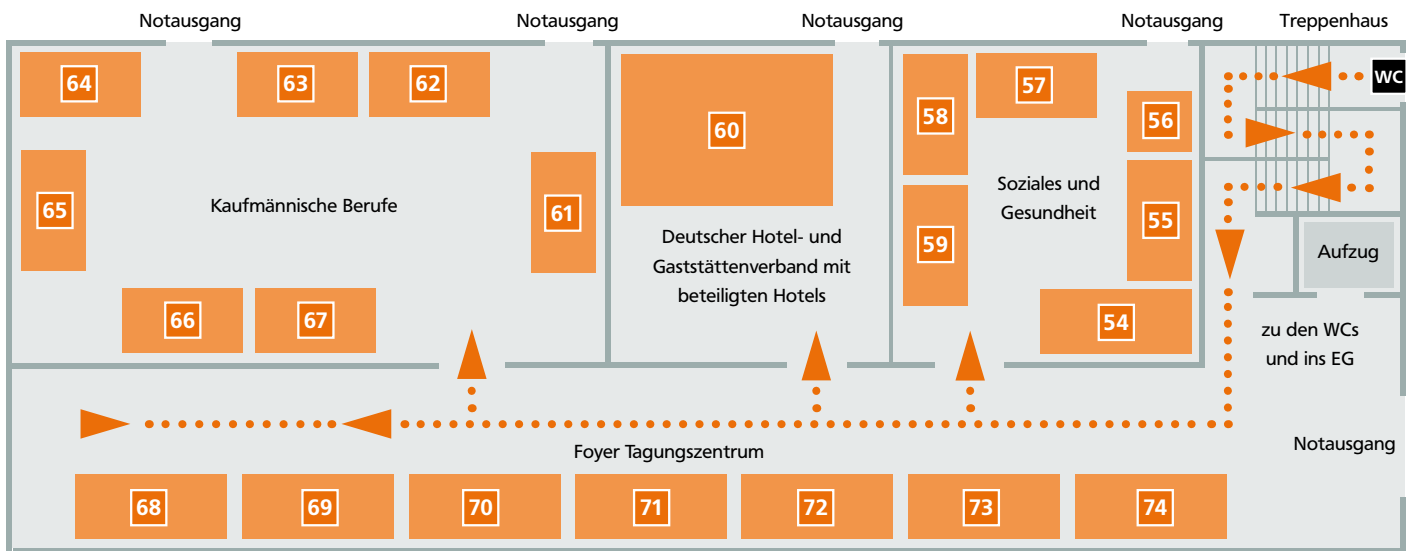

- | | | |
|---|------------------------------------|--|
| 54 Berufsfachschule für Pflege Bad Kötzing | 61 G.U.T. Kreiner + Lindner | 68 Bundeswehr |
| 55 GesundheitsRegion Plus Landkreis Cham | 62 MAC Mode | 69 Bundespolizei |
| 56 Gesundheitsamt Cham | 63 SW Zoll | 70 Raiffeisenbanken im Landkreis Cham |
| Koordinierungsstelle Hebammenversorgung | 64 IHK Regensburg | 71 Hauptzollamt Regensburg |
| 57 AOK Bayern | für Oberpfalz/Kelheim | 72 Bayerische Polizei |
| 58 Berufsfachschule für Krankenpflege | 65 CD Lux | 73 Agentur für Arbeit |
| der Sana-Kliniken des Landkreis Cham | 66 Frey Unternehmensgruppe | 74 bfz – Berufliche Fortbildungszentren |
| 59 Bayerisches Rotes Kreuz | 67 KMpro Steuerberatung und | |
| 60 Dehoga mit den beteiligten Hotels: | Wirtschaftsprüfung | |
| Bayerwaldhof Bad Kötzing | | |
| Birkenhof Grafenwiesen | | |
| Brunner Hof Arnschwang | | |
| Randsberger Hof Cham | | |
| Ulrichshof Rimbach | | |