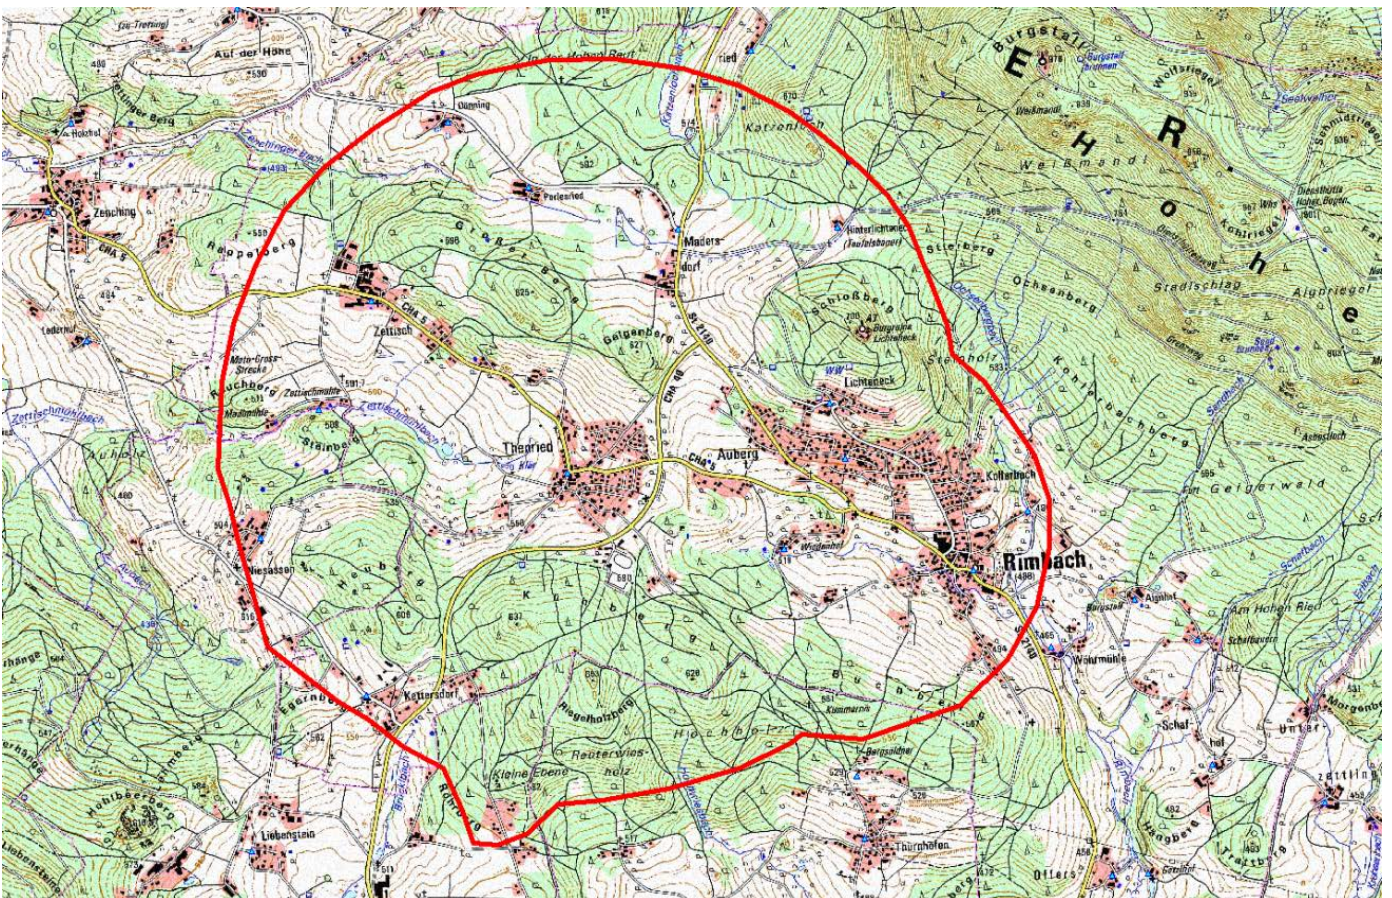

## Sperrbezirk Rimbach

festgesetzt mit Allgemeinverfügung vom 20.06.2018, Az.: VerbrS-5651-2018.01,  
erweitert mit Allgemeinverfügung vom 21.09.2018, Az.: VerbrS-5651-2018.02

Der Sperrbezirk Rimbach umfasst **aktuell** folgende Örtlichkeiten:

<u>Stadt/Gemeinde:</u>	<u>Ortschaft/Ortsteil</u>
Bad Kötzing	Niesassen Zettisch-Mühle
Rimbach	Auberg Dönning Hinterlichteneck Kettersdorf Kollerbach Lichteneck Madersdorf Perlesried Rimbach Thenried Wiedenhof Zettisch

## Karte zum Sperrbezirk

**Stand: 27.02.2020**