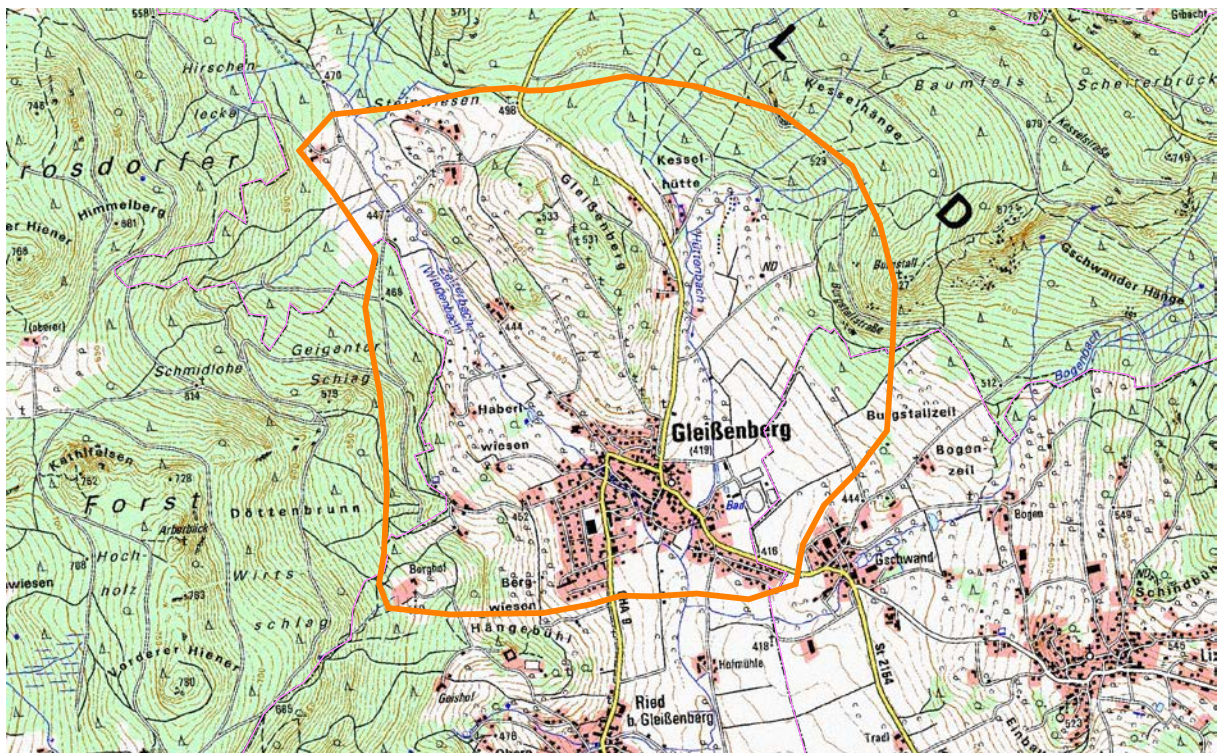

## Sperrbezirk Gleißenberg

festgesetzt mit Allgemeinverfügung vom 13.08.2020, Az.: VerbrS-5651-2020

Der Sperrbezirk umfasst folgende Örtlichkeiten:

### Gemeinde/Stadt

Gleißenberg

### Ortschaft/Ortsteil

Berghof  
Gleißenberg  
Kesselhütte  
Schützenthal

Karte zum SBZ

Stand: 13.08.2020