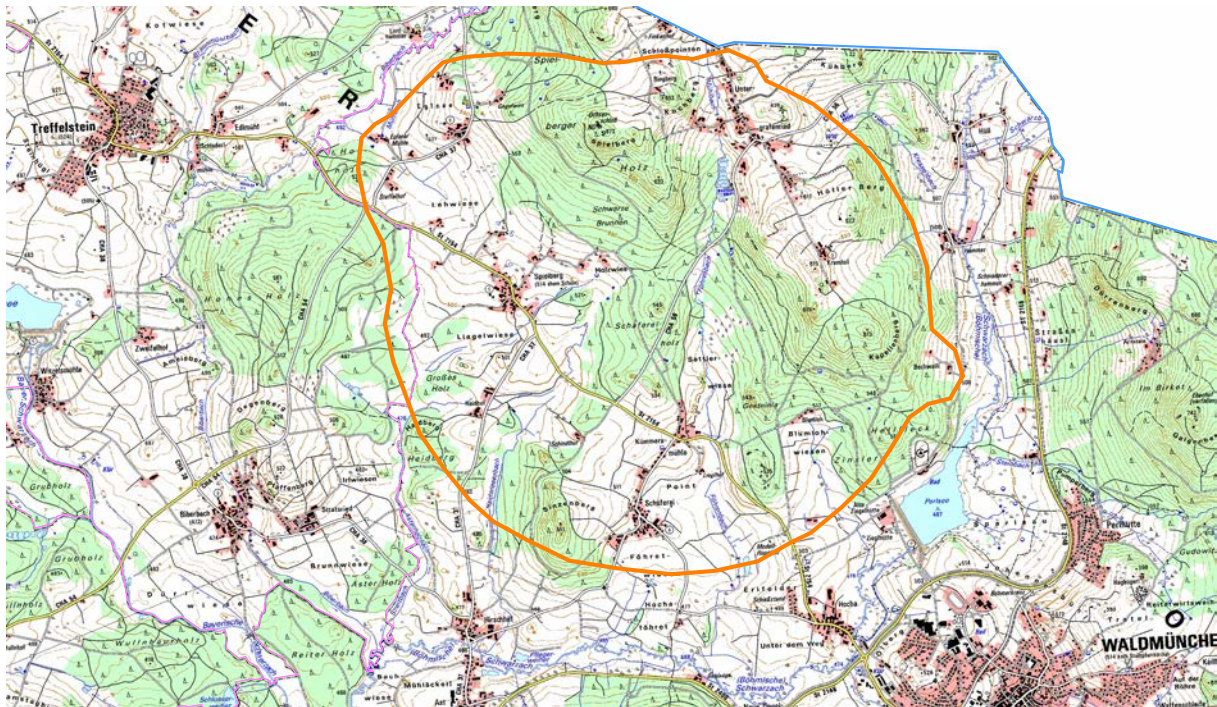

Sperrbezirk Schäferei

festgesetzt mit Allgemeinverfügung vom 04.08.2020, Az.: VerbrS-5651-2020

Der Sperrbezirk umfasst folgende Örtlichkeiten:

<u>Gemeinde/Stadt</u>	<u>Ortschaft/Ortsteil</u>	<u>Ortschaft/Ortsteil</u>
Waldmünchen	Blumlöh Buchwalli Eglseer Mühle Gagelwirt Haidhof b. Spielberg Kramhof Kümmersmühle Ringberg	Schäferei b. Waldmünchen Schindlhof Untergrafenried Eglsee b. Treffelstein Holzwies b. Treffelstein Spielberg Steffelhof

Karte zum Sperrbezirk

Stand: 13.08.2020