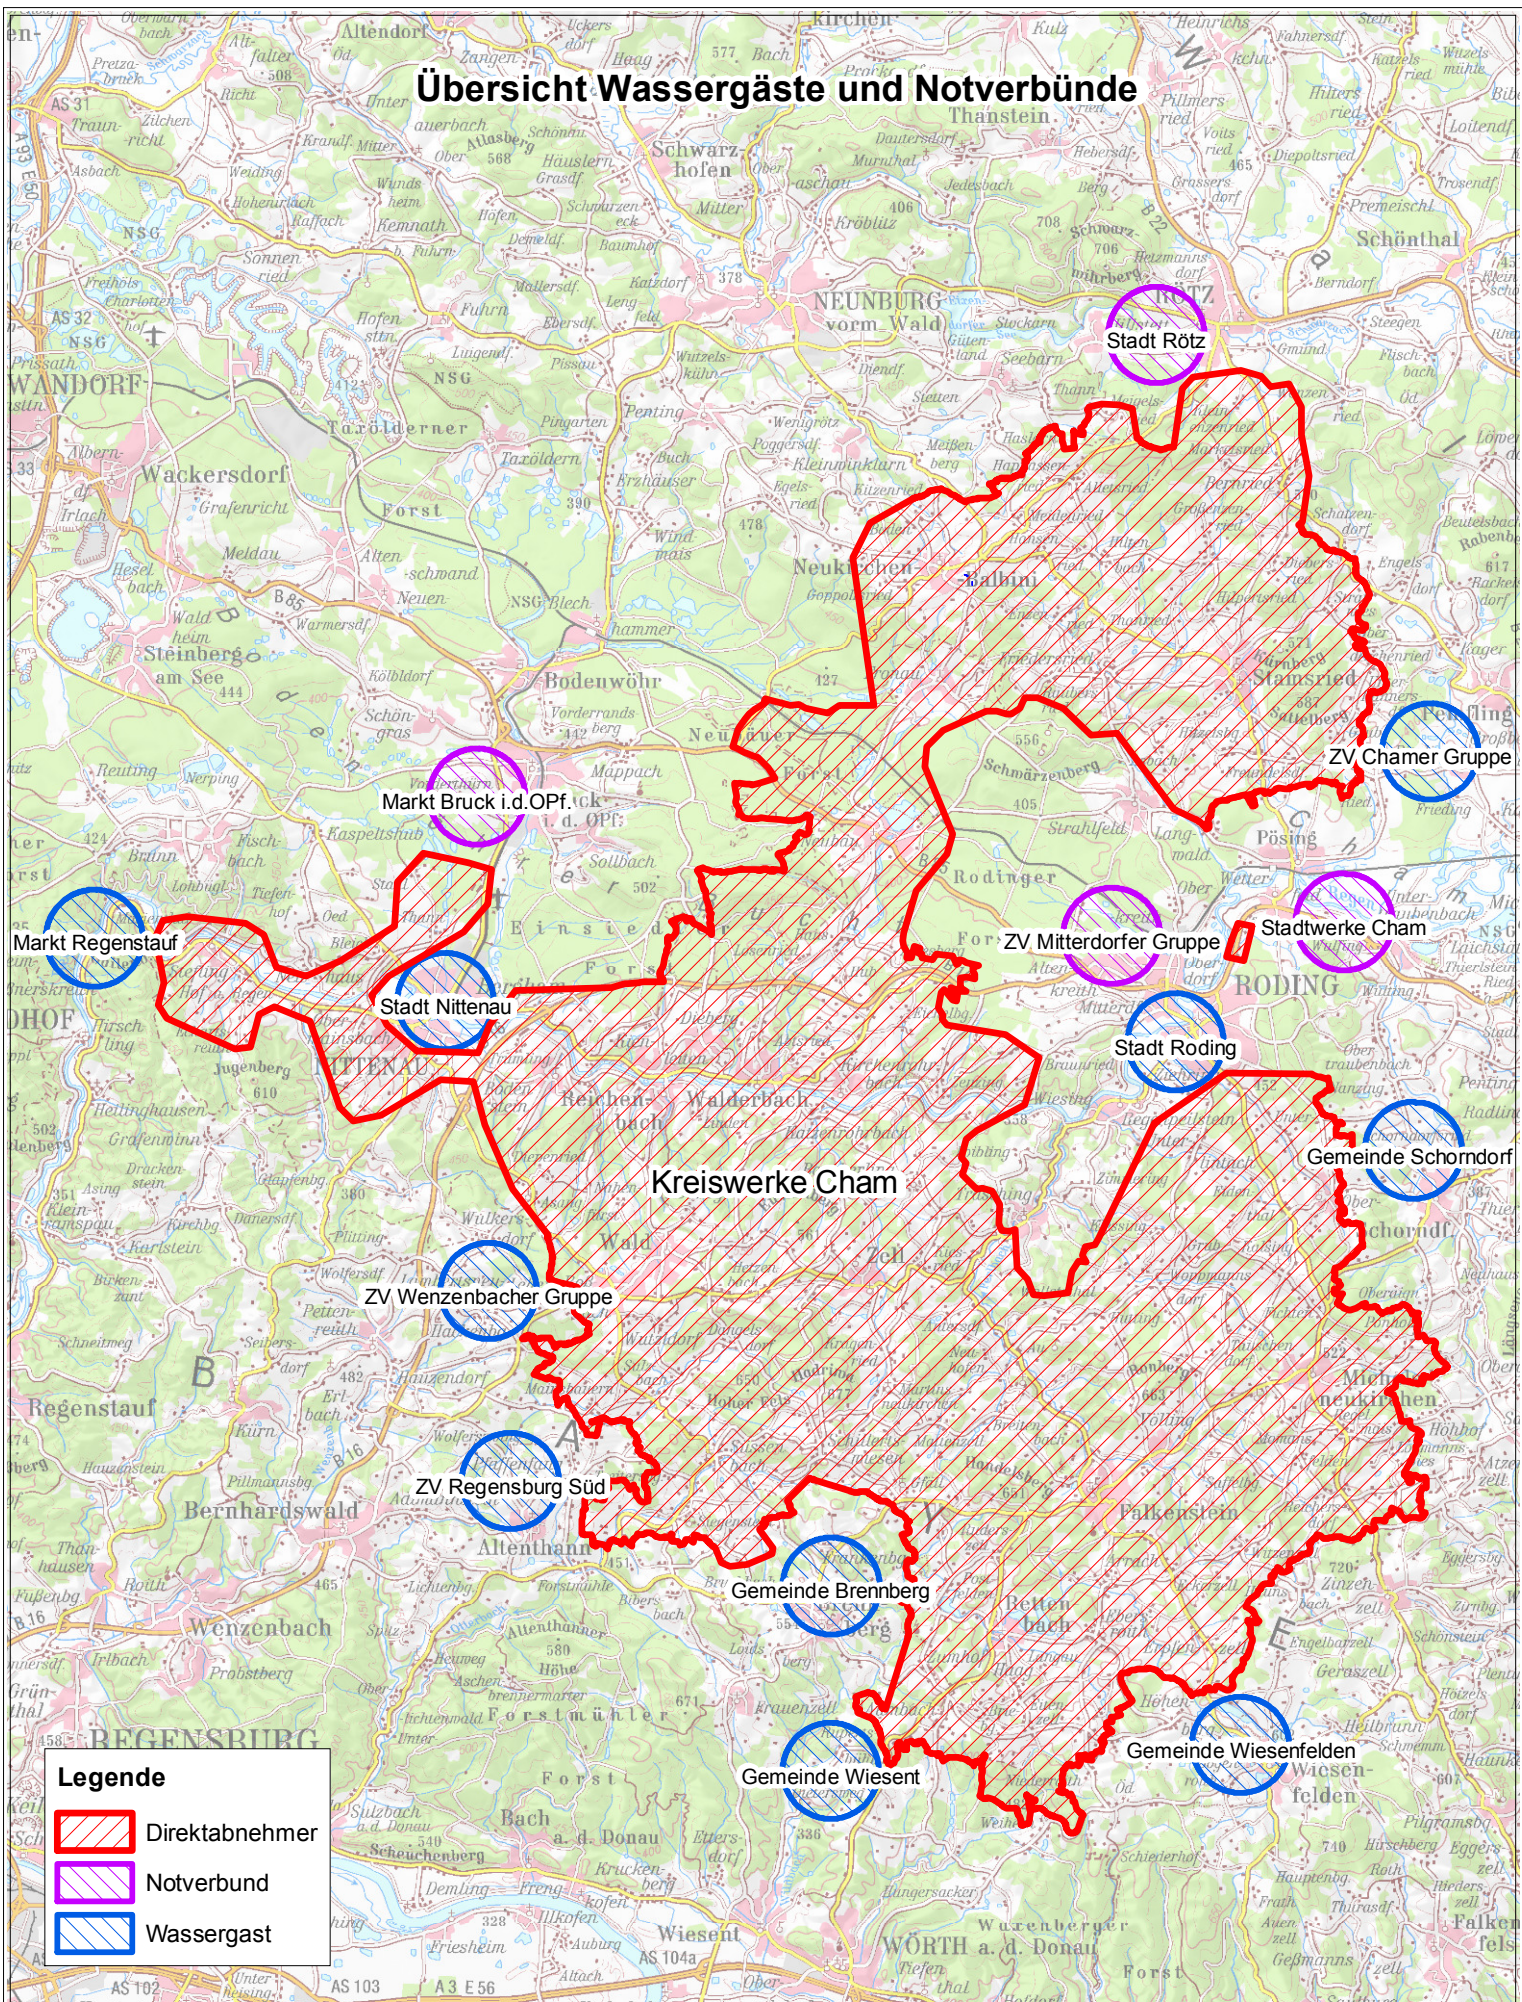

# Übersicht Wassergäste und Notverbünde

**Legende**

- Direktabnehmer
- Notverbund
- Wassergast

**Kreiswerke Cham - Wasserversorgung**  
 Fronauer Straße 53  
 93426 Roding - Neubäu am See  
 Tel. 09469 / 9405 - 0  
[www.kreiswerke-cham.de](http://www.kreiswerke-cham.de)