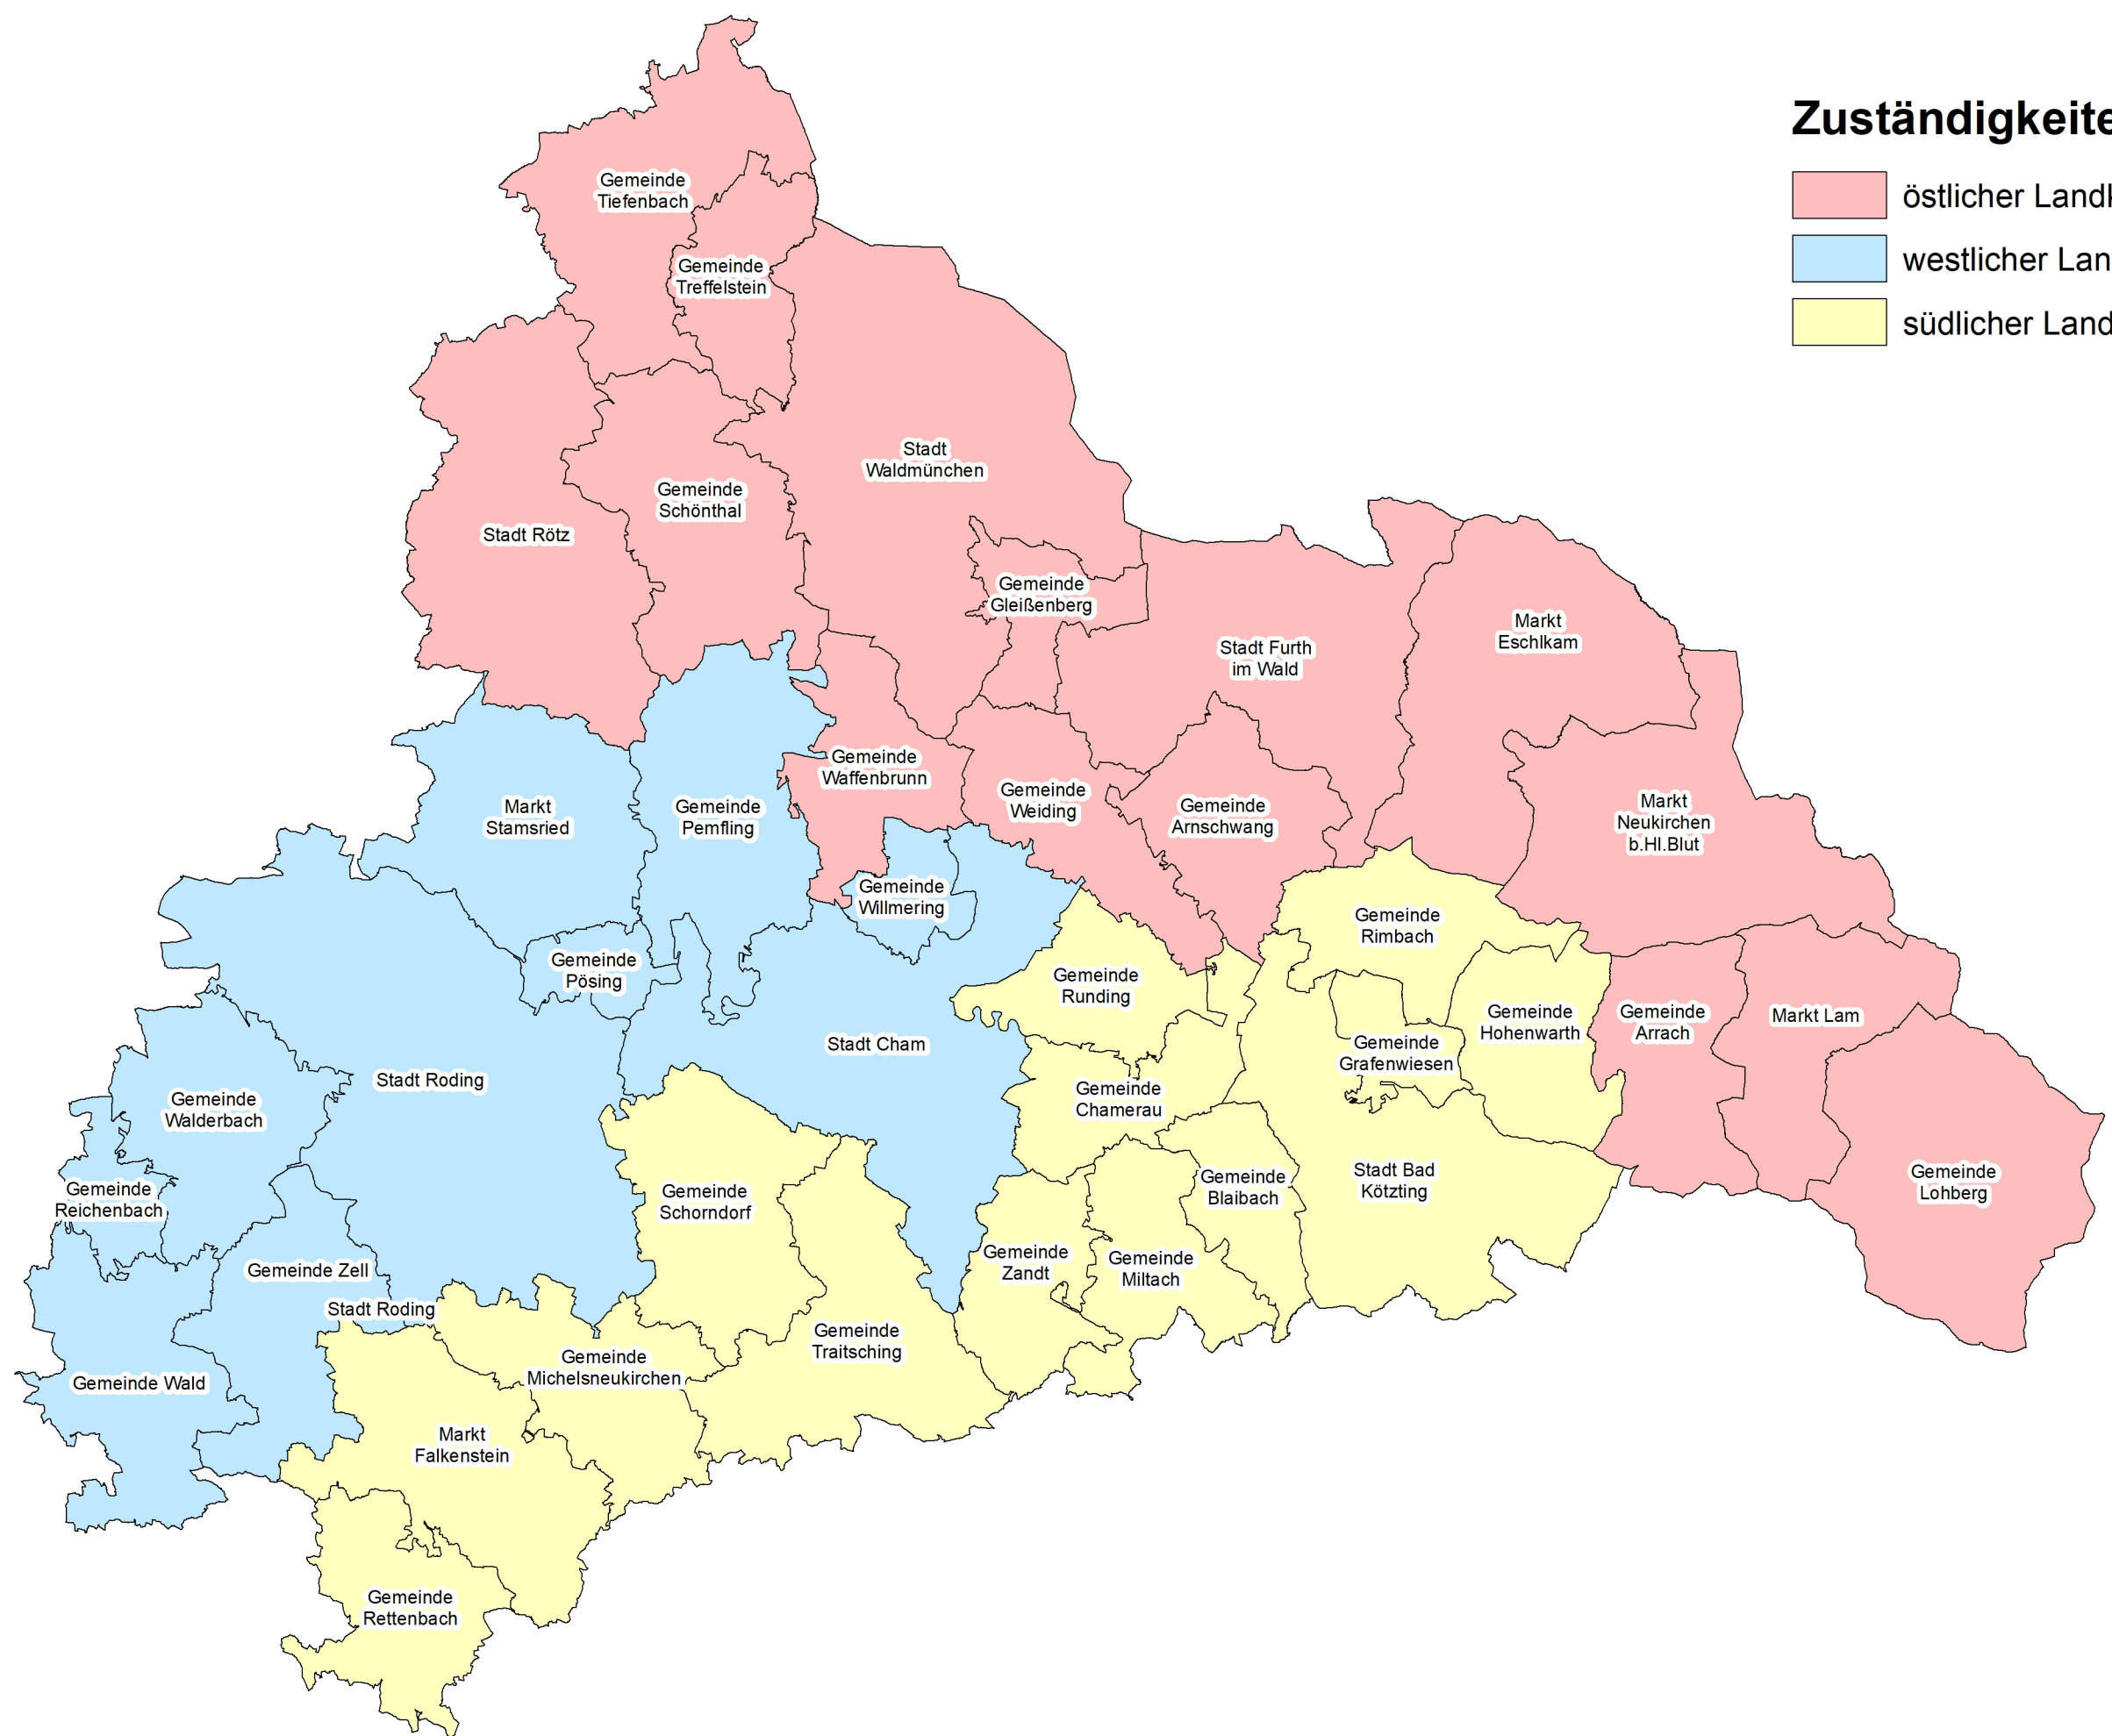

Zuständigkeiten:

-  östlicher Landkreis
-  westlicher Landkreis
-  südlicher Landkreis

Stand: 11.10.2022

Geobasisdaten: © Bayerische Vermessungsverwaltung
(www.geodaten.bayern.de)

Datenaufbereitung: Landratsamt Cham
(www.landkreis-cham.de)

Rechtlicher Hinweis der Bayerischen Vermessungsverwaltung:
„Die Darstellung der Flurkarte ist als Eigentumsnachweis nicht geeignet.“

Zuständigkeiten Bauamt

1:200.000